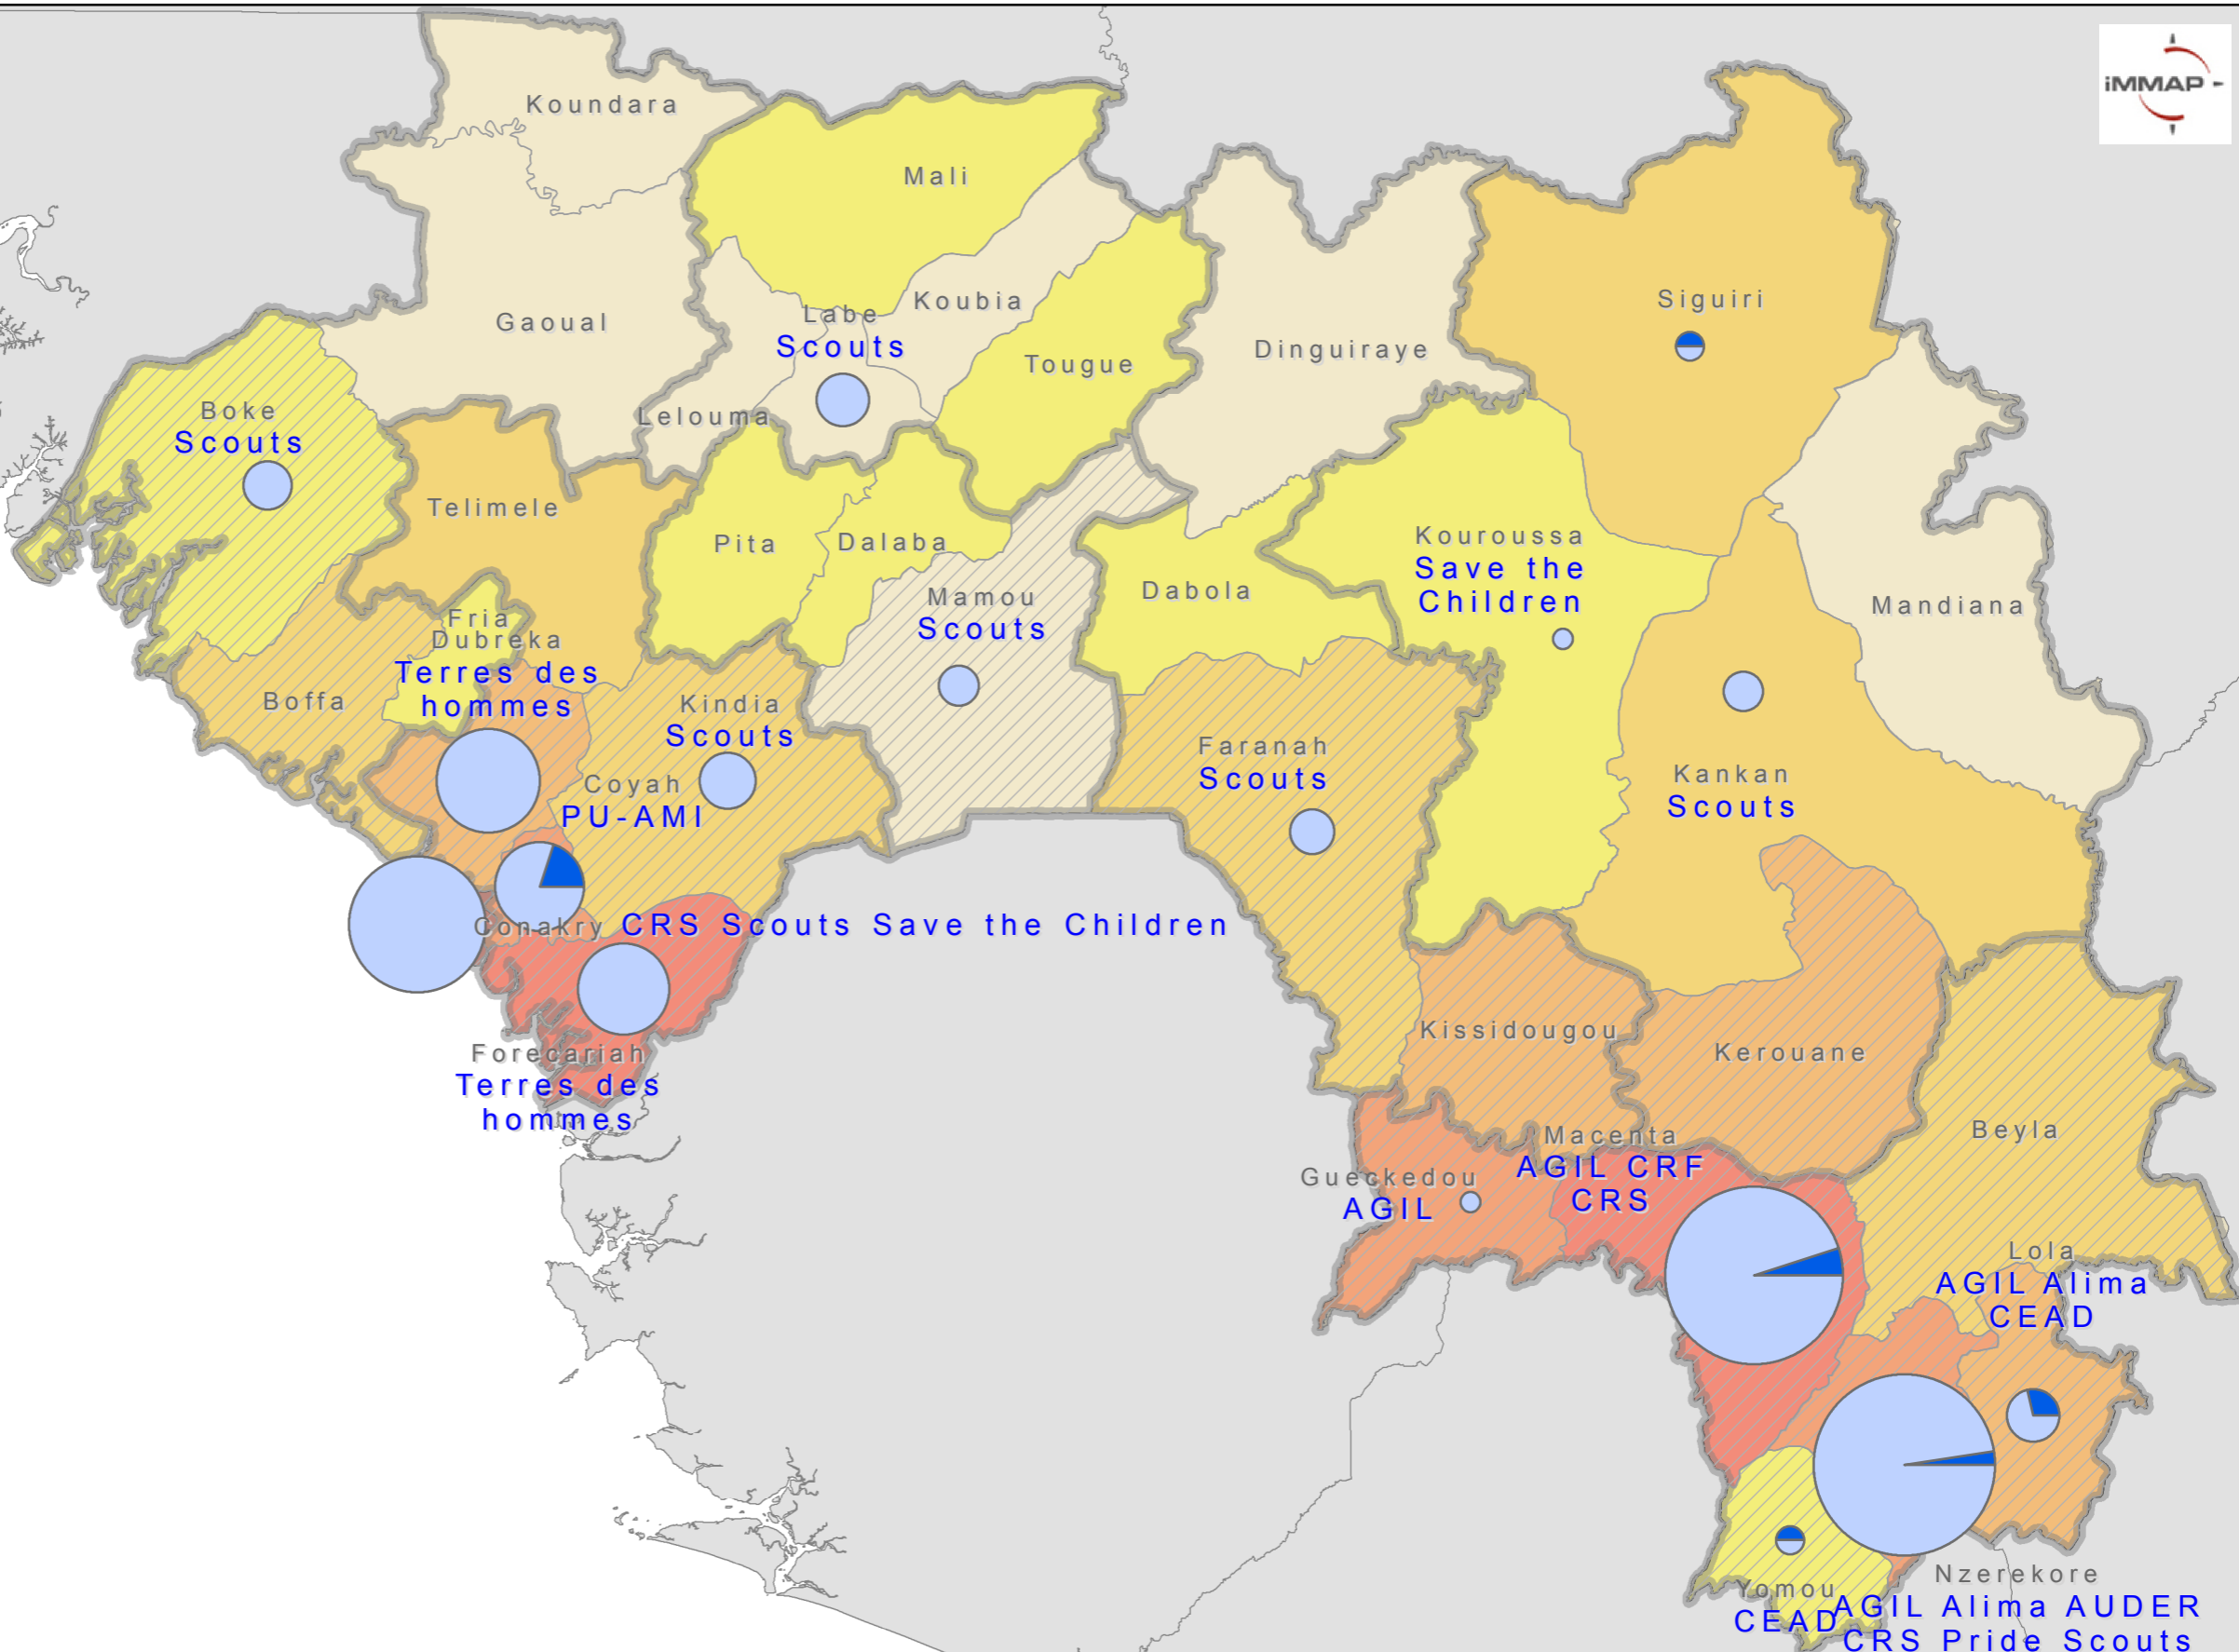

Interventions WASH en Cours au 15 Juillet 2015

Légende

Activités en cours au 20150715

- WASH_hard
- WASH_Soft

Préfecture Prioritaire

Cas cumulés au 20 Juin

- Préfectures
- Régions

Created: 21 July 2015
 Data Sources: Partenaires du WASH cluster
 Disclaimer: The boundaries and names shown and the designations used on this map do not imply official endorsement or acceptance by the WASH Cluster
 Queries to: washclusterguinea@gmail.com