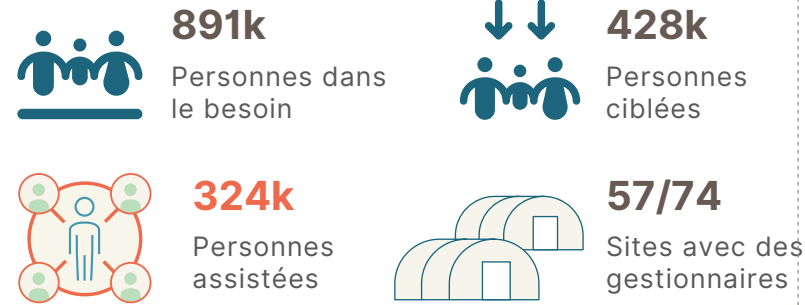

CHIFFRES CLES

Catégorie d'activités CCCM par acteur

	SITE & LG*	FA*	RETOURNES	HÔTE
ADMIN 2	●		●	
ACTED	●			
AHV		●		
APVM	●			
CONCERN			●	
COOPI	●			●
COPADEM	●			
CPCA	●			
FNOHD	●	●		
HCR	●	●	●	
INTEROS	●	●		
NRC			●	
OIM	●		●	●
PARET	●	●	●	
WTK	●		●	●