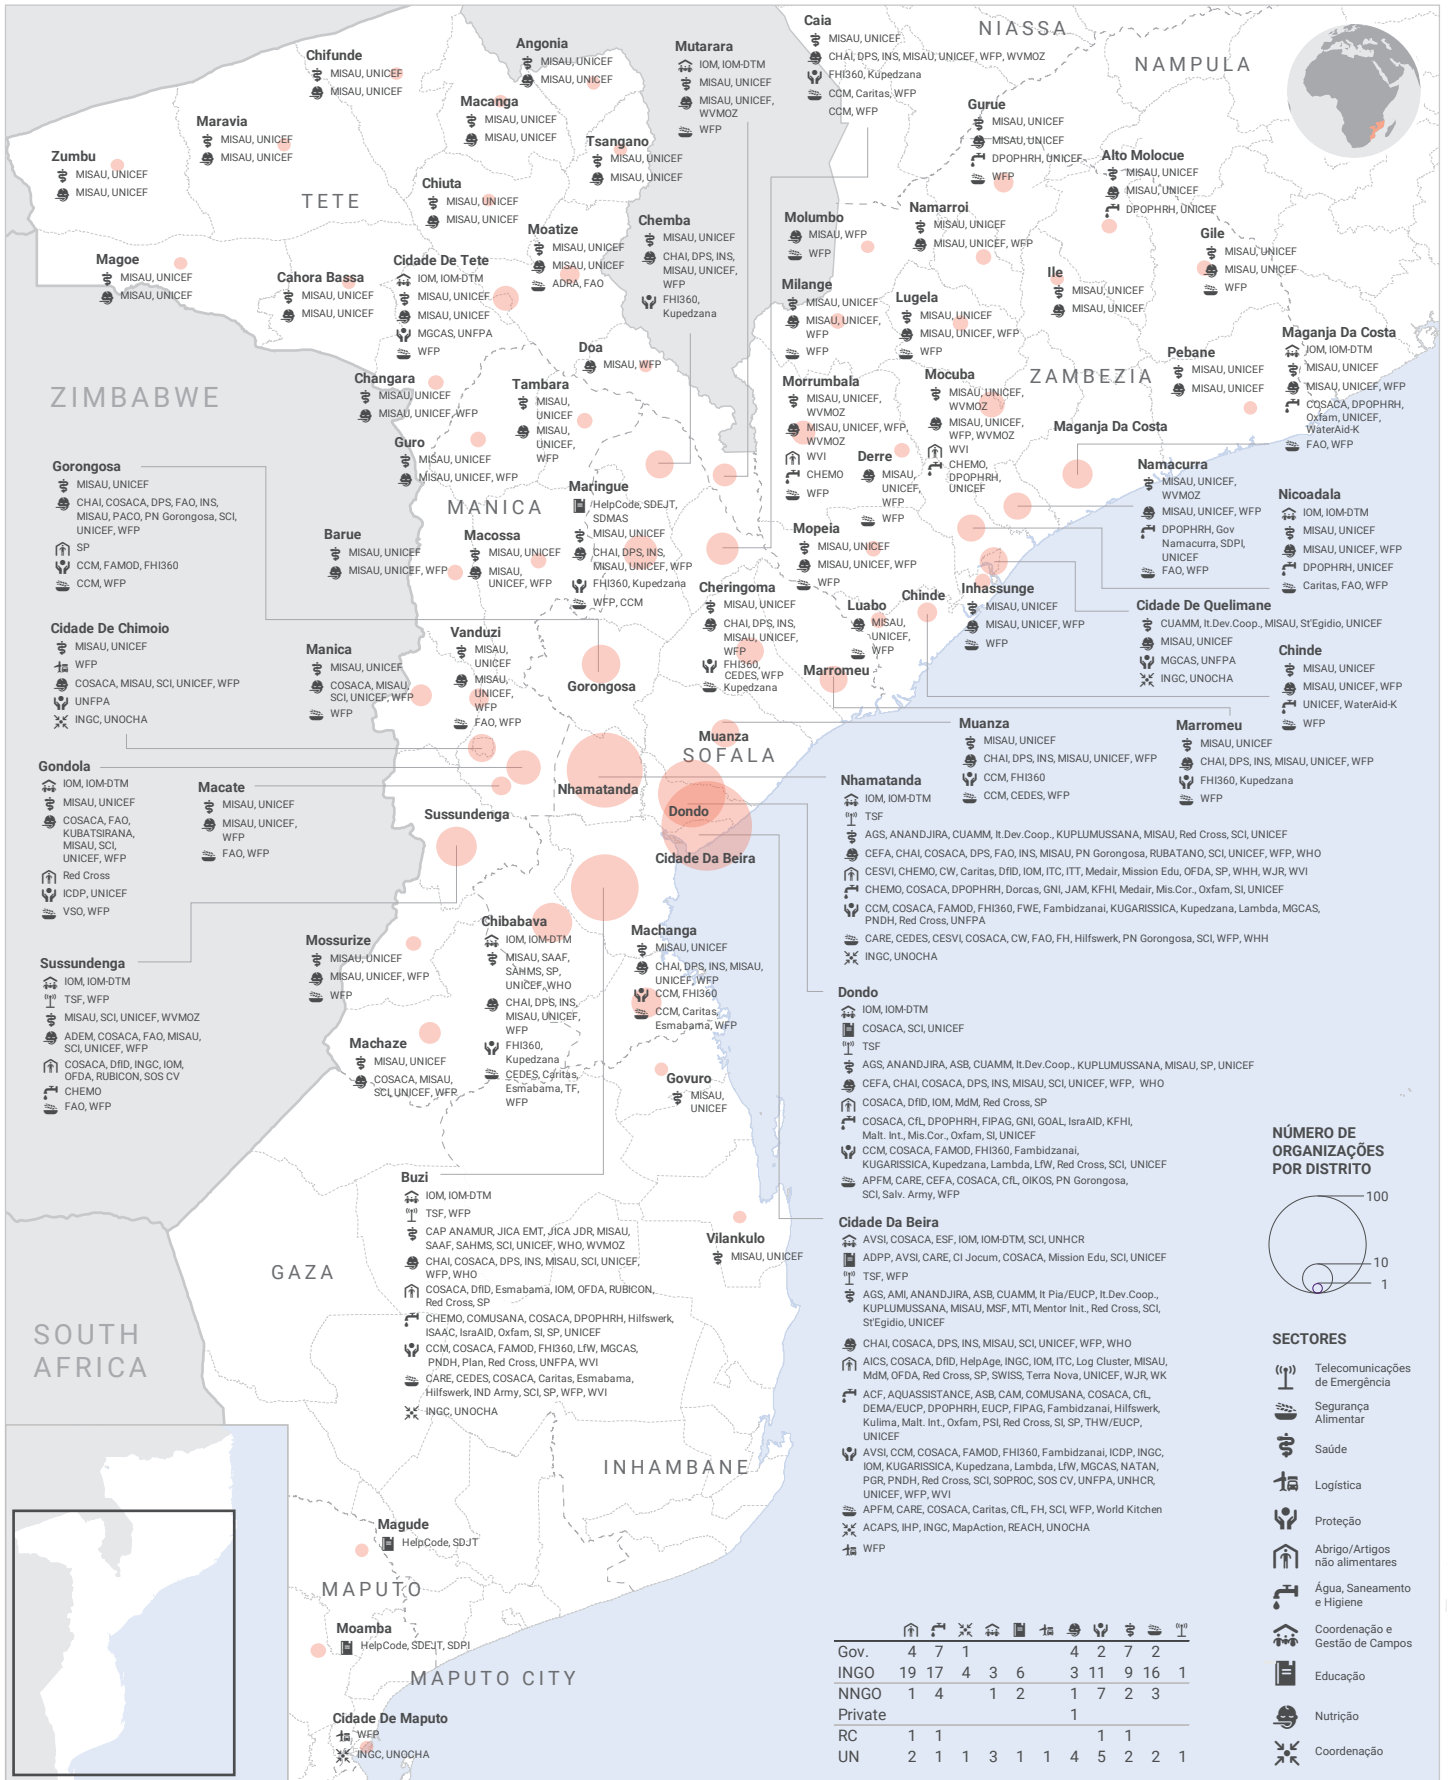

MOÇAMBIQUE: Ciclone Idai

Presença das organizações na resposta

Em andamento e concluído até o dia 18 de Abril de 2019

Os limites e nomes mostrados assim como as designações usadas neste mapa não implicam endosso oficial ou aceite das Nações Unidas.

Data de criação: 20 de abril de 2019 Fontes: Líderes dos sectores www.unocha.org <https://reliefweb.int/country/moz> <https://www.humanitarianresponse.info/en/operations/mozambique>

Dados: <https://data.humdata.org/dataset/mozambique-cyclone-idai-4w> Interativo: <http://bit.ly/moz-idai-presence>