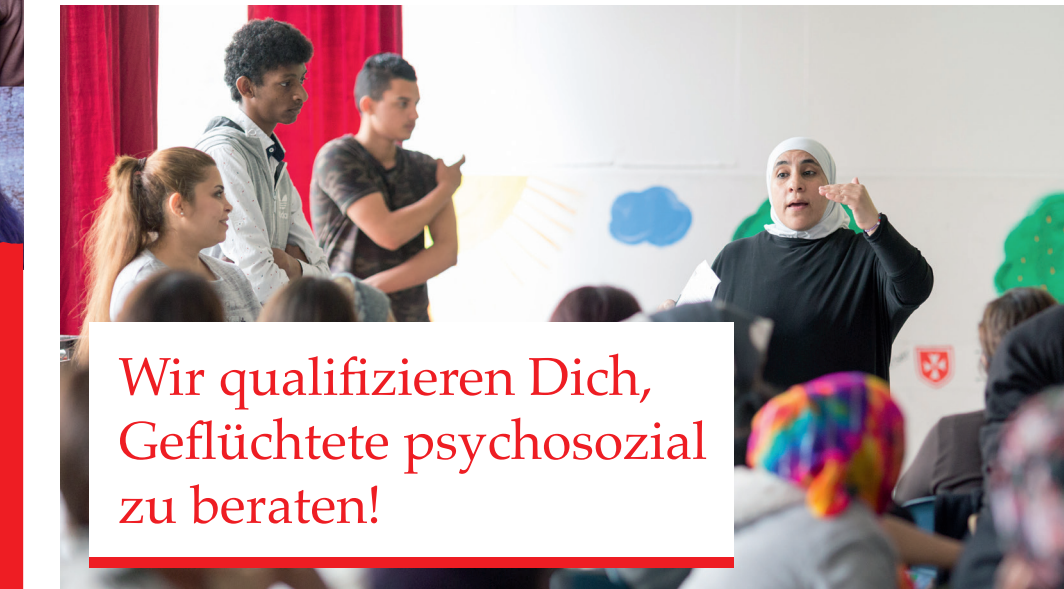

**Wir qualifizieren Dich,
Geflüchtete psychosozial
zu beraten!**