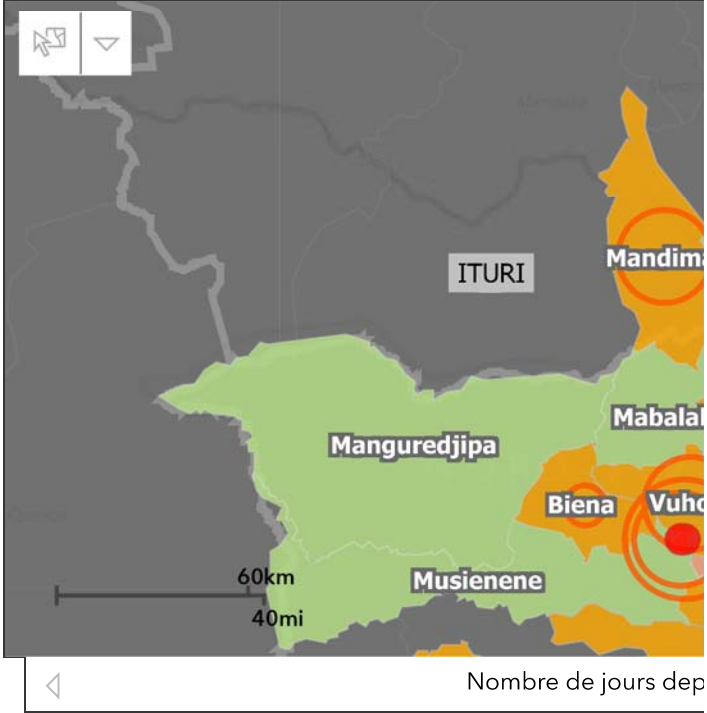

EBOLA SUR... D Selectionner par zone de selectionner suivant la pr Nombre de jours dernier

**MALADIE A VIRUS EBOLA EN RDC**  
 Situation en date du 23 Mars 2019

**1.009**  
 Cas confirmés et probables

**10**  
 Nouveaux cas confirmés

**944**  
 Cas confirmés

**65**  
 Cas probables

**228**  
 Cas suspects