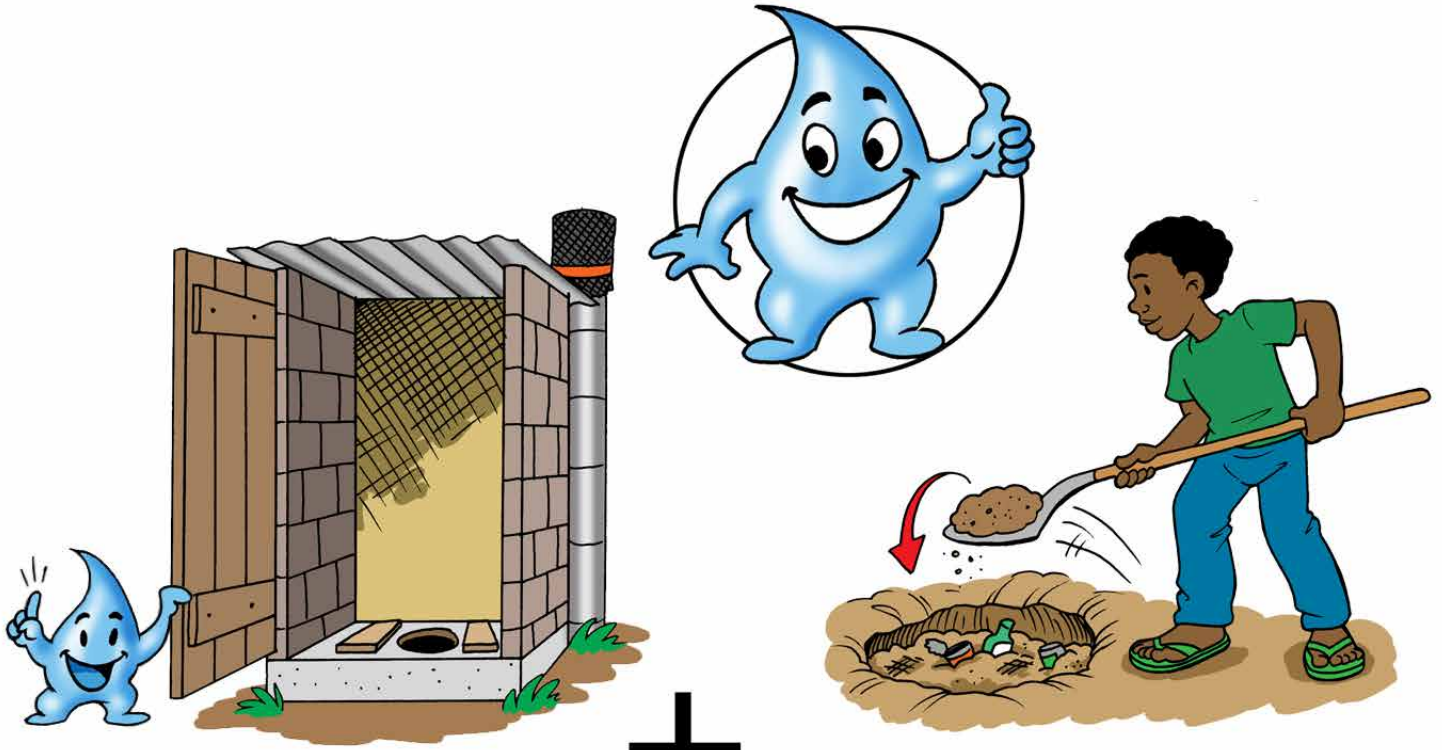

RIPOTI JUU YA MAJI, USAFI NA UTUNZI BORA WA MAZINGIRA

February 2011

MZUKO WA MAJI NA NJIA ZAKE

JINSI TUNAVYO TUMIA MAJI

JINSI MAJI YETU YANAVYO CHAFULIWA

**VIINI VINA VYO TOKANA NA
UCHAFUZI WA MAJI NDIO
YANATU SABABISHIA
MAGONJWA**

**VIINI VINGI HUTOKA
KWA MAVI**

+

+

ZUIA VIINI MJKINGE

ZUIA VIINI ZINGATIA USAFI WA MAZINGIRA

ZUIA VIINI
TUMIA NJIA NZURI YA KUTUPA UCHAFU

**SIMAMISHA VIINI
TUMIA VYOO NA
KUTA KUZIULA VIINI**

TUNZA VYOO VYENU