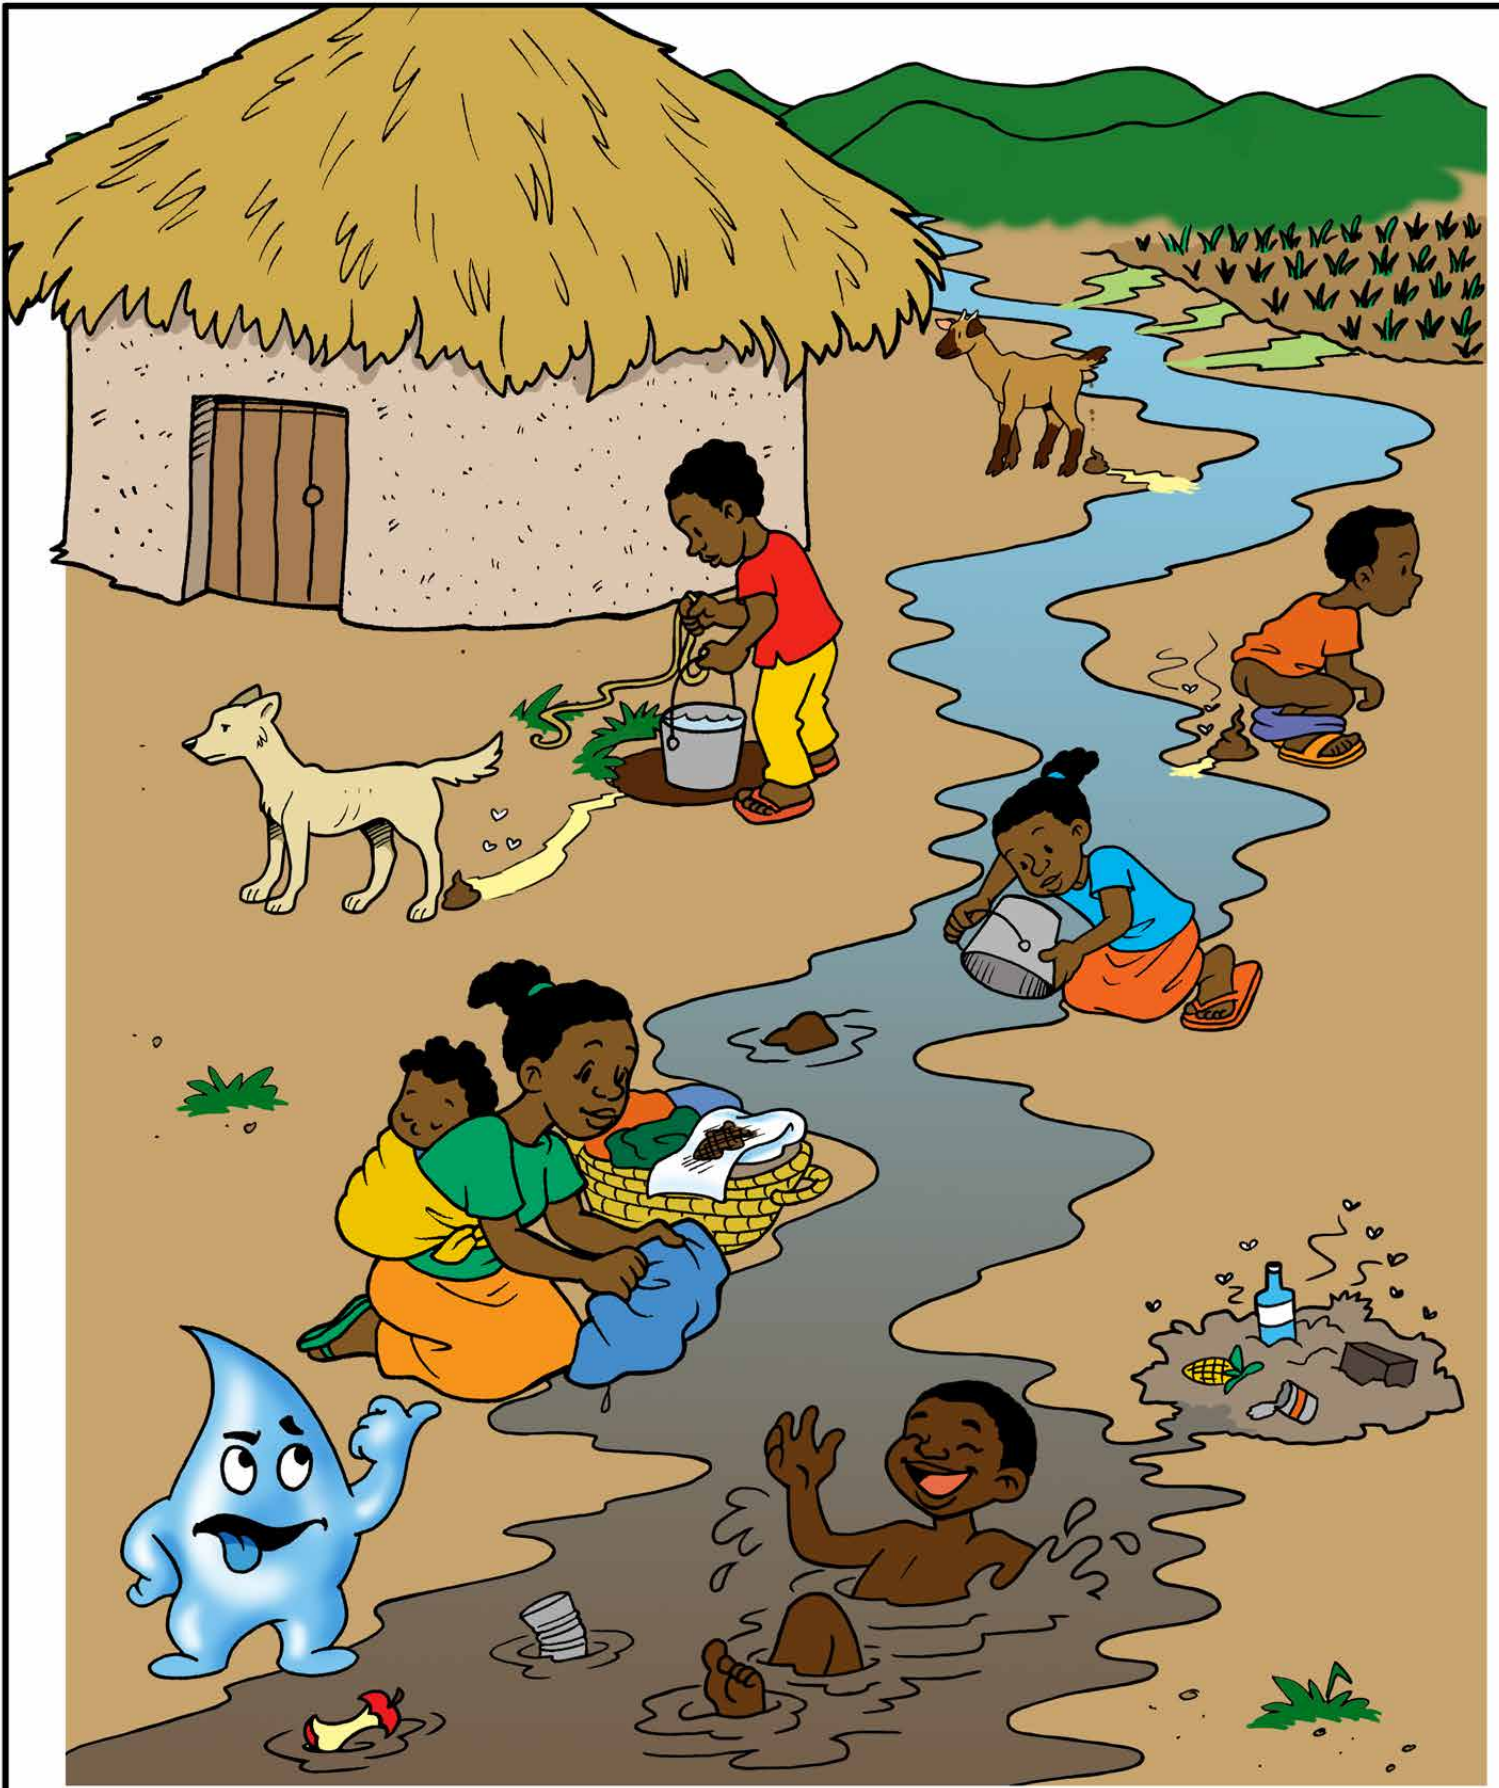

RIPOTI JUU YA MAJI, USAFI NA UTUNZI BORA WA MAZINGIRA

February 2011

MZUKO WA MAJI NA NJIA ZAKE

JINSI TUNAVYO TUMIA MAJI

JINSI MAJI YETU YANAVYO CHAFULIWA

**VIINI VINA VYO TOKANA NA
UCHAFUZI WA MAJI NDIO
YANATU SABABISHIA
MAGONJWA**

**VIINI VINGI HUTOKA
KWA MAVI**

+

+

ZUIA VIINI MJKINGE

ZUIA VIINI ZINGATIA USAFI WA MAZINGIRA

ZUIA VIINI
TUMIA NJIA NZURI YA KUTUPA UCHAFU

**SIMAMISHA VIINI
TUMIA VYOO NA
KUTA KUZIULA VIINI**

TUNZA VYOO VYENU