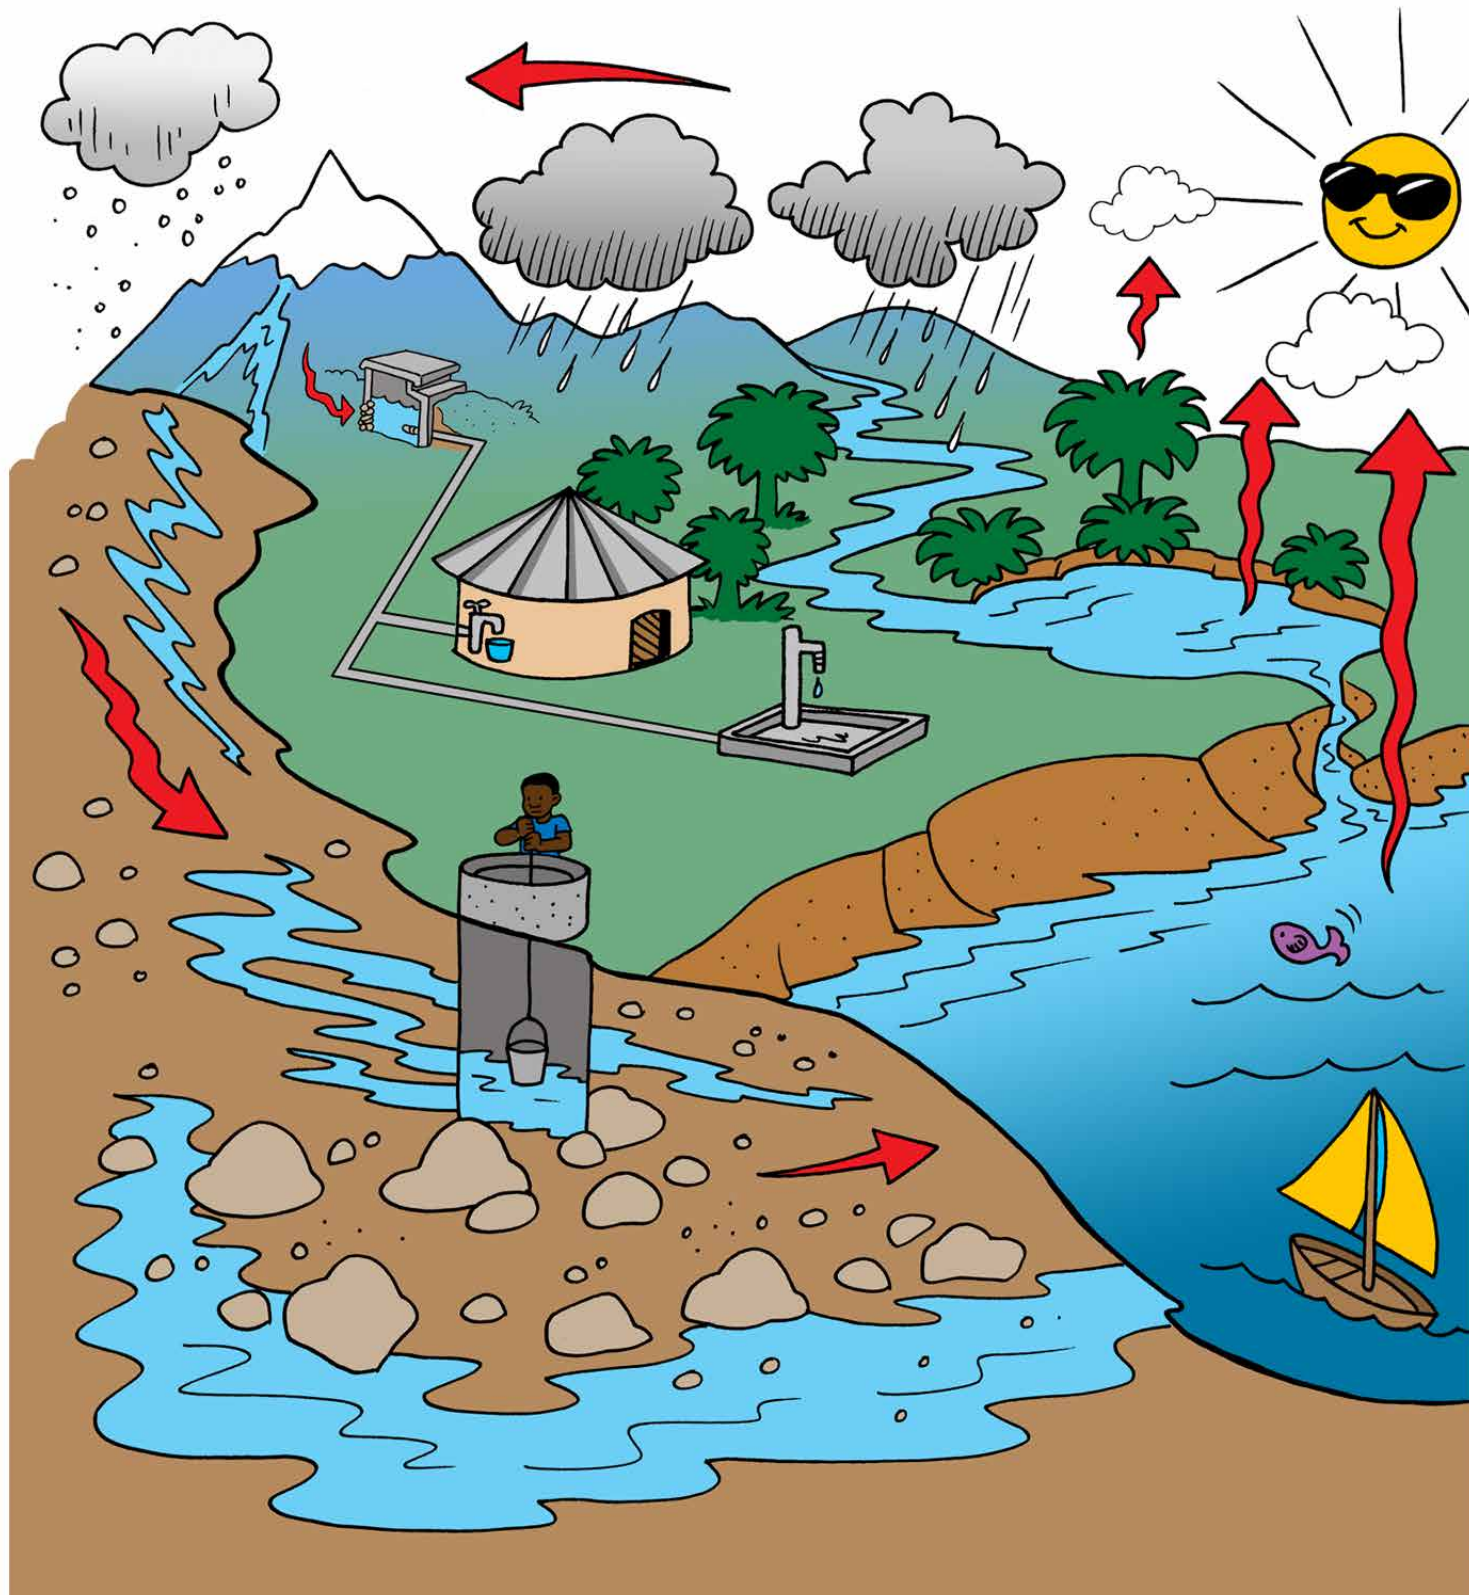

RIPOTI JUU YA MAJI, USAFI NA UTUNZI BORA WA MAZINGIRA

February 2011

MZUKO WA MAJI NA NJIA ZAKE

JINSI TUNAVYO TUMIA MAJI

JINSI MAJI YETU YANAVYO CHAFULIWA

**VIINI VINA VYO TOKANA NA
UCHAFUZI WA MAJI NDIO
YANATU SABABISHIA
MAGONJWA**

**VIINI VINGI HUTOKA
KWA MAVI**

+

+

ZUIA VIINI MJKINGE

ZUIA VIINI ZINGATIA USAFI WA MAZINGIRA

ZUIA VIINI
TUMIA NJIA NZURI YA KUTUPA UCHAFU

**SIMAMISHA VIINI
TUMIA VYOO NA
KUTA KUZIULA VIINI**

TUNZA VYOO VYENU